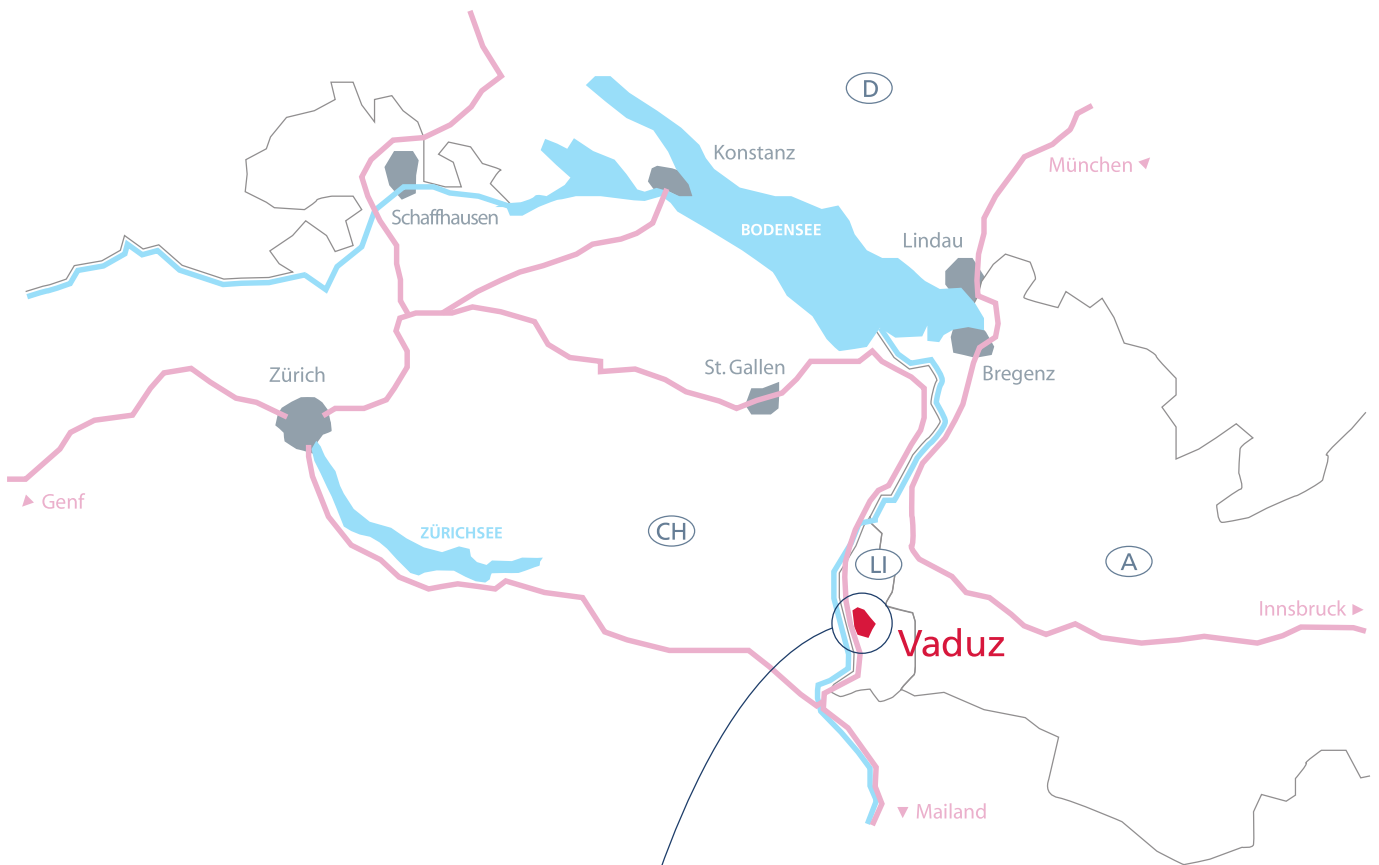

ANFAHRTSPLAN

BESCHREIBUNG

Von Autobahn A13

Bei der Autobahnausfahrt „Vaduz“ von der Autobahn A13 abfahren. Über die Rheinbrücke Richtung Vaduz weiter zum großen Kreisverkehr. Hier die 1. Ausfahrt rechts nehmen. An „Gerster Beton“ und „Falknis Garage“ vorbeifahren bis zum großen Gebäude „Confida“, ebenfalls auf der linken Seite. Hier in die Tiefgarage einfahren. Das IVF Zentrum befindet sich im 2. Stock.

**Zollstrasse 34
9490 Vaduz
Liechtenstein**

Parken in der Tiefgarage

T +423 237 6655
zech@ivf.li
www.ivf.li